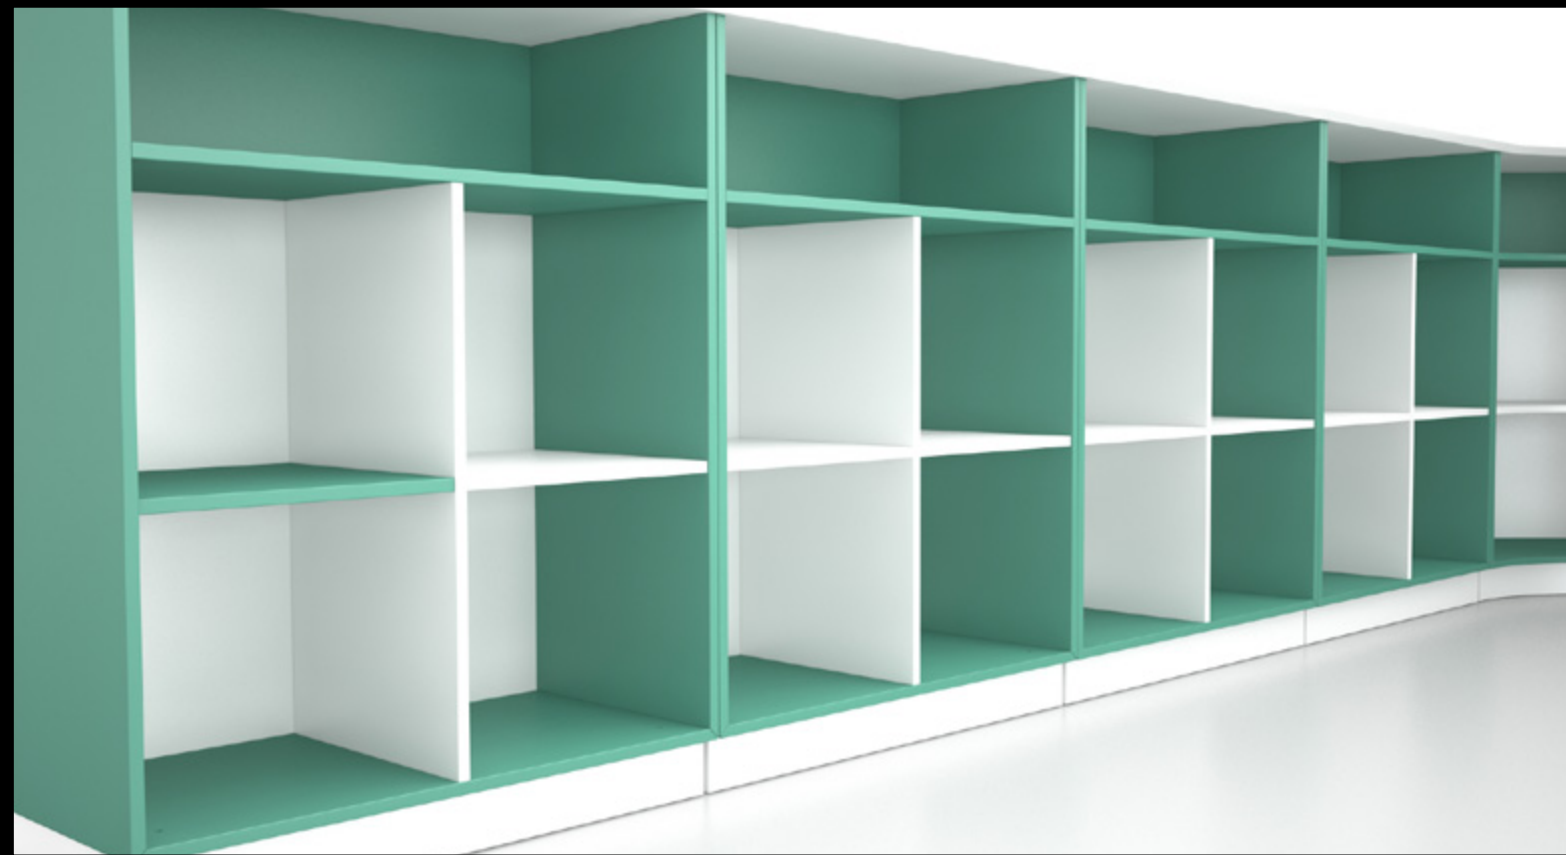

WELCOME

Receptionen er dine kunders første møde med dit firma. Velkomsten er derfor vigtig. Det kan gøres helt enkelt - med en modulopbygget skranke, hvor fleksibiliteten sidder på indersiden og giver forskellige former for funktionalitet til receptionisten.

Eller en anelse mere avanceret - med Dencons nye modulløsninger, som giver mulighed for opbygninger med elegante afrundede hjørner. Så du kan indrette receptionen med præcis den formgivning, funktion og størrelse, som matcher behovet og rummet.

Udover funktionalitet og fleksibilitet har vi også tænkt i en række øvrige detaljer til receptionen. Alt sammen kvalitet gennemtænkt med fokus på pris: Velkommen indenfor i vores verden.

The reception area is your guests' first impression of your company. So the welcome they receive is important. Make it simple with a modular counter, where the flexibility is on the inside, providing the receptionist with various kinds of functionality, or slightly more advanced, with Dencon's new modular solutions, which allow for configurations with elegant rounded corners.

Then furnish your reception with precisely the design, function and size that match your needs and the space available.

But, functionality and flexibility are just two of our considerations. We also give a great deal of thought to a number of other details - all designed with quality and price in mind. Welcome inside our world.

OFFICE DESIGN BY

DENCON